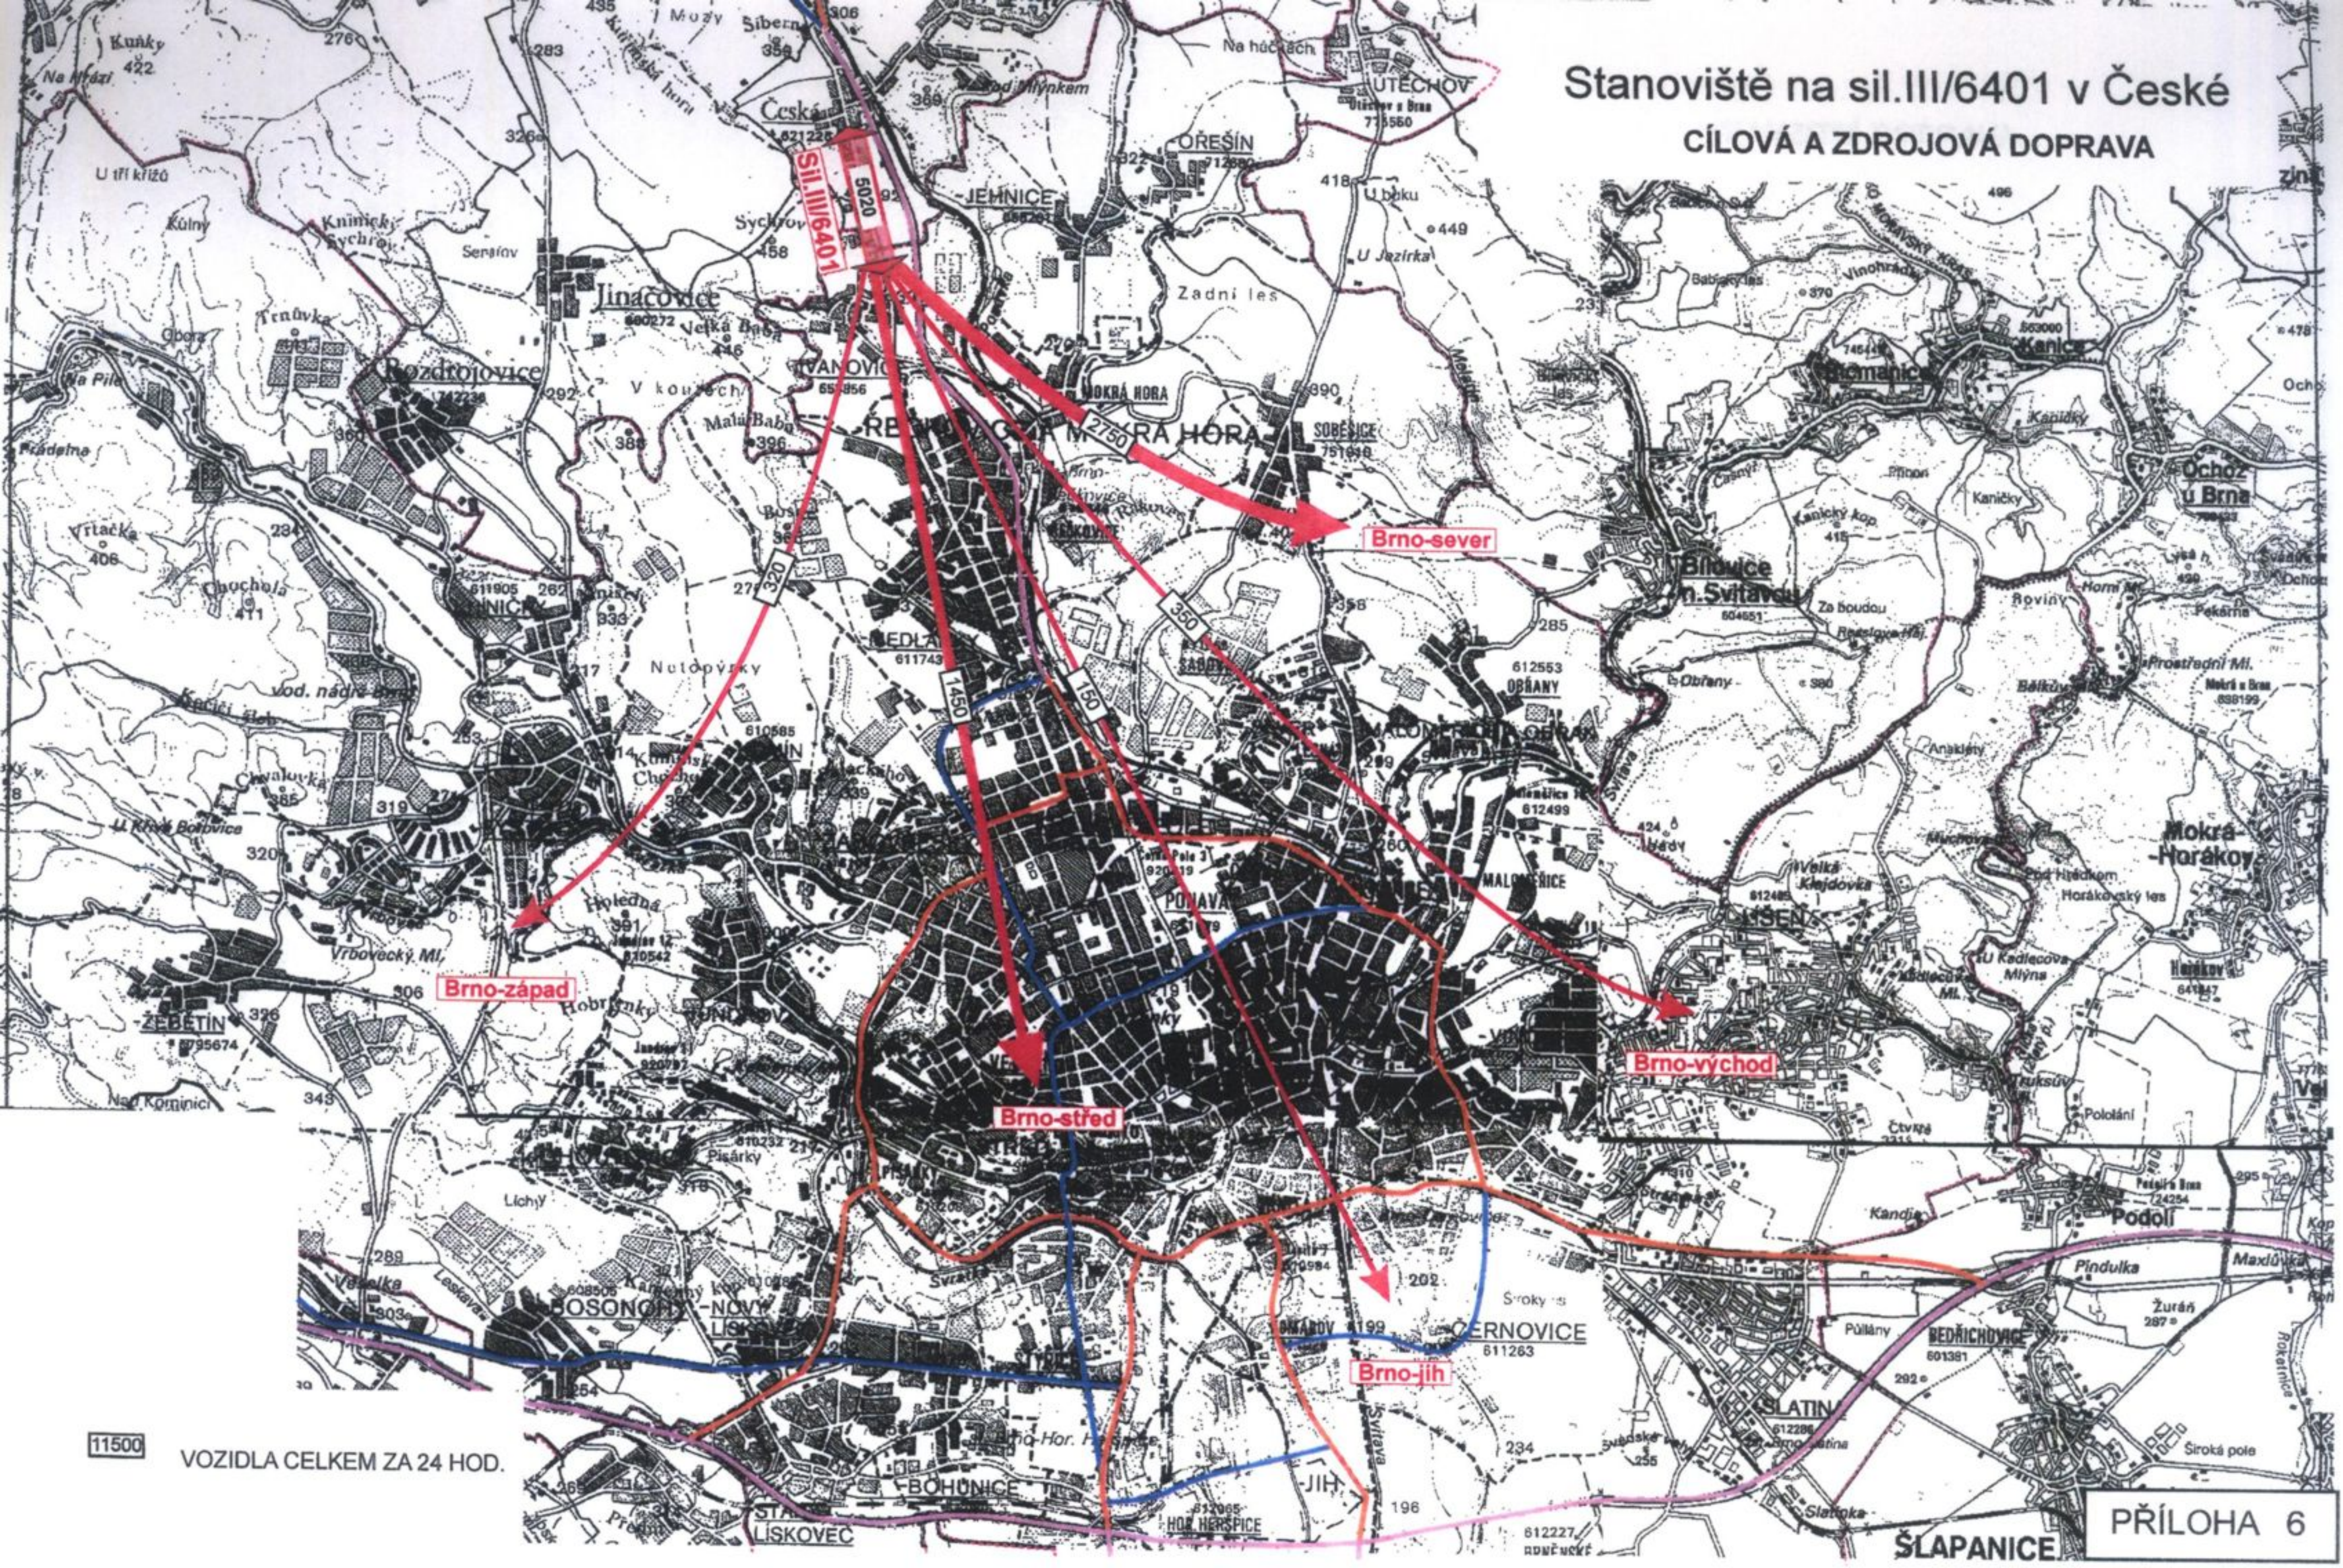

Stanoviště na sil.III/6401 v České CÍLOVÁ A ZDROJOVÁ DOPRAVA

11500 VOZIDLA CELKEM ZA 24 HOD.